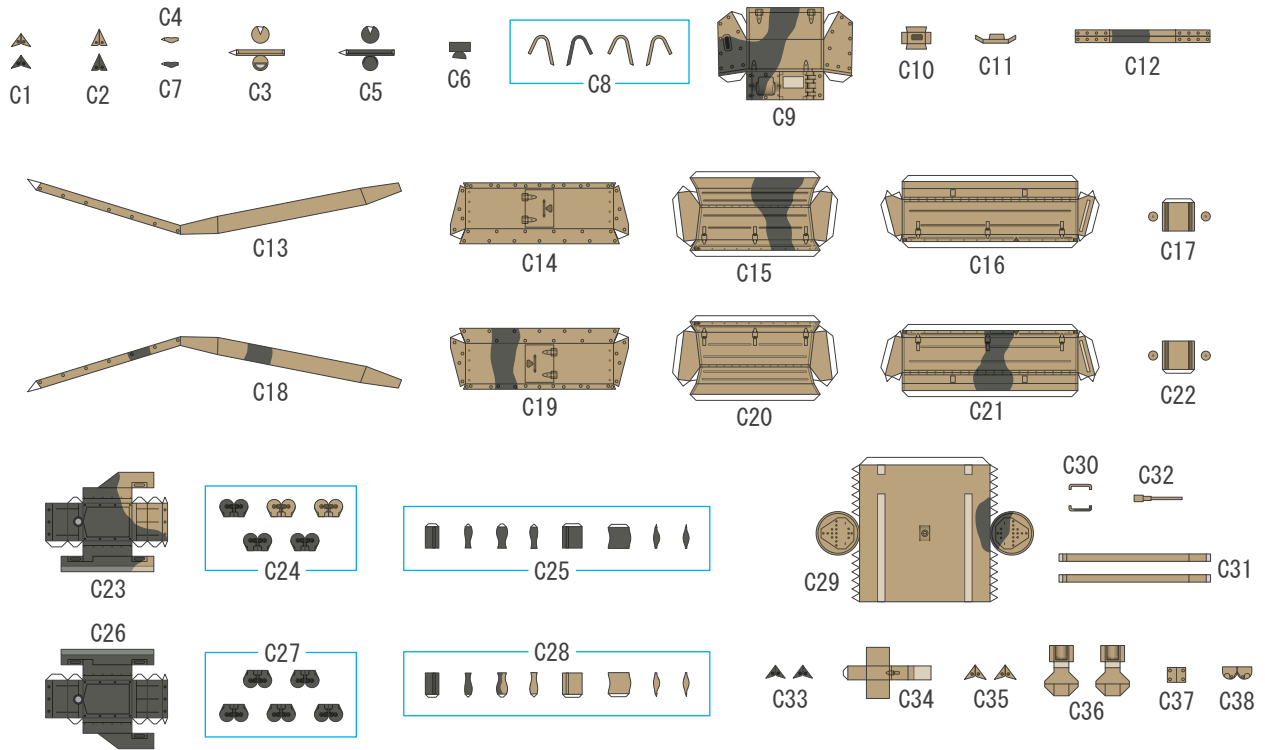

# Crusader Mk. III

1/72  
SCALE

2/3  
PAGE

履帯はこの形に合わせて  
作ってください。

このページは2 ページ目の裏面に印刷して下さい