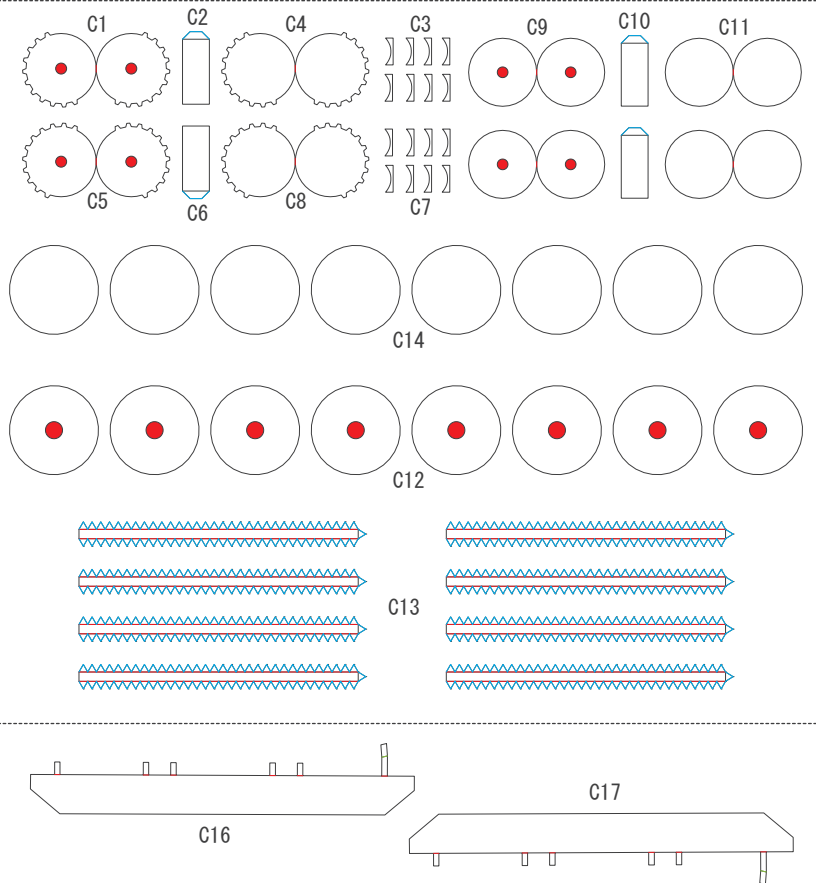

軽駆逐戦車 Hetzer

1/72
SCALE

— 谷折り 〰 糊代
— 山折り ■ 切り抜き

1/2
PAGE

履帯はこの形に合わせて
作ってください。