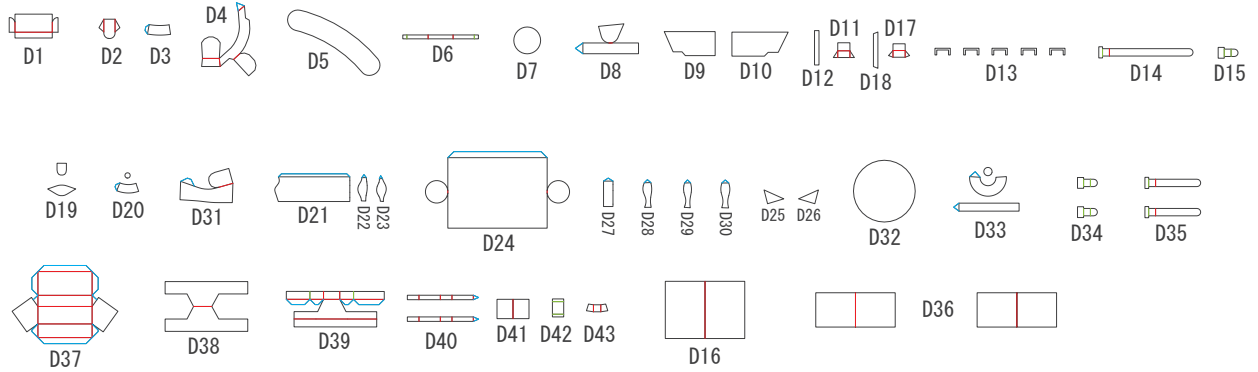

軽駆逐戦車 Hetzer

1/72
SCALE

— 谷折り 〰 糊代
— 山折り ■ 切り抜き

1/2
PAGE

履帯はこの形に合わせて
作ってください。