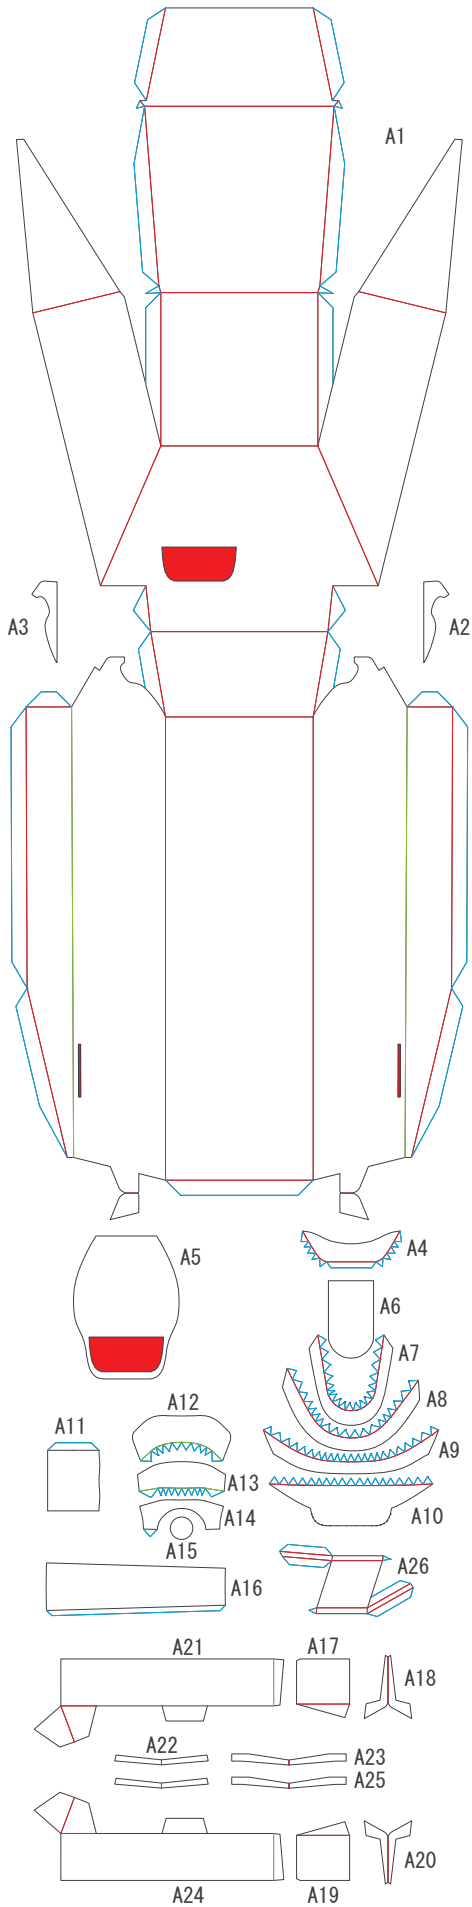

軽駆逐戦車 Hetzer

1/72
SCALE

— 谷折り 〰 糊代
— 山折り ■ 切り抜き

1/2
PAGE

履帯はこの形に合わせて
作ってください。