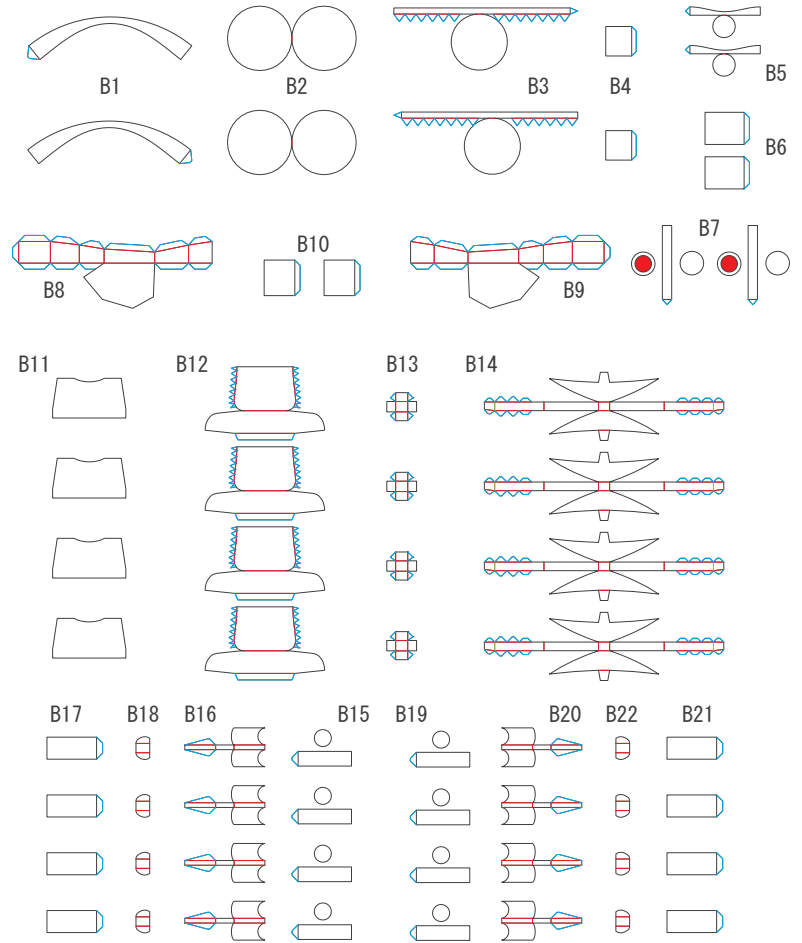

軽駆逐戦車 Hetzer

1/72
SCALE

— 谷折り 〰 糊代
— 山折り ■ 切り抜き

1/2
PAGE

履帯はこの形に合わせて
作ってください。