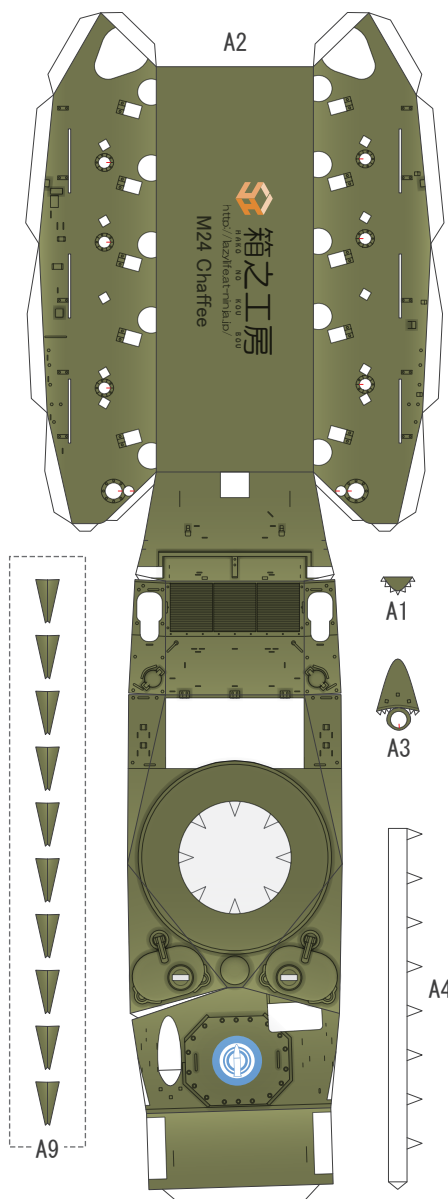

# M24 Chaffee

1/72  
SCALE

箱之工房  
HAKO NO KOU BOU  
<http://lazylife.at-ninja.jp/>

1/2  
PAGE

このページは1 ページ目の裏面に印刷して下さい