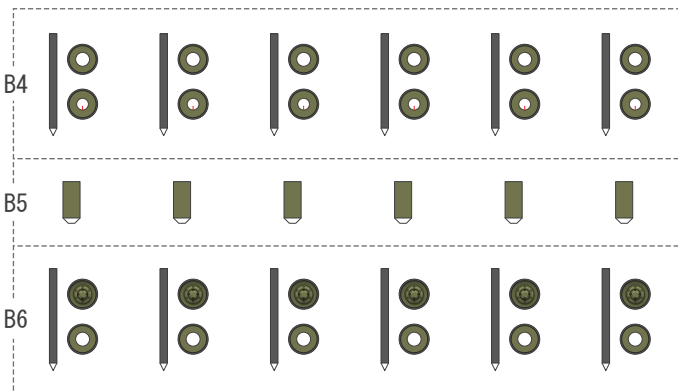

# M24 Chaffee

1/72  
SCALE

箱之工房  
HAKO NO KOU BOU  
<http://lazylife.at-ninja.jp/>

1/2  
PAGE

このページは1 ページ目の裏面に印刷して下さい