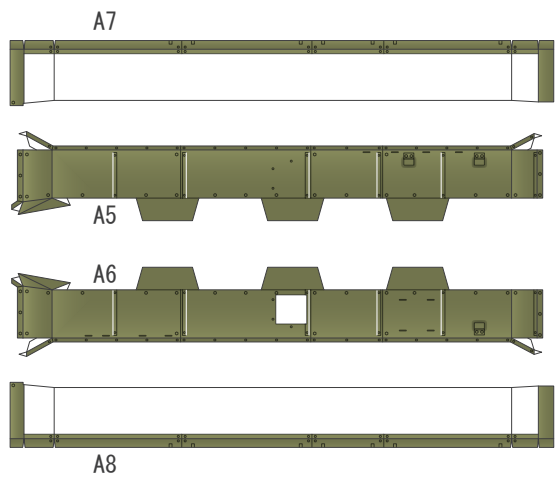

# M24 Chaffee

1/72  
SCALE

箱之工房  
HAKO NO KOU BOU  
<http://lazylife.at-ninja.jp/>

1/2  
PAGE

このページは1 ページ目の裏面に印刷して下さい