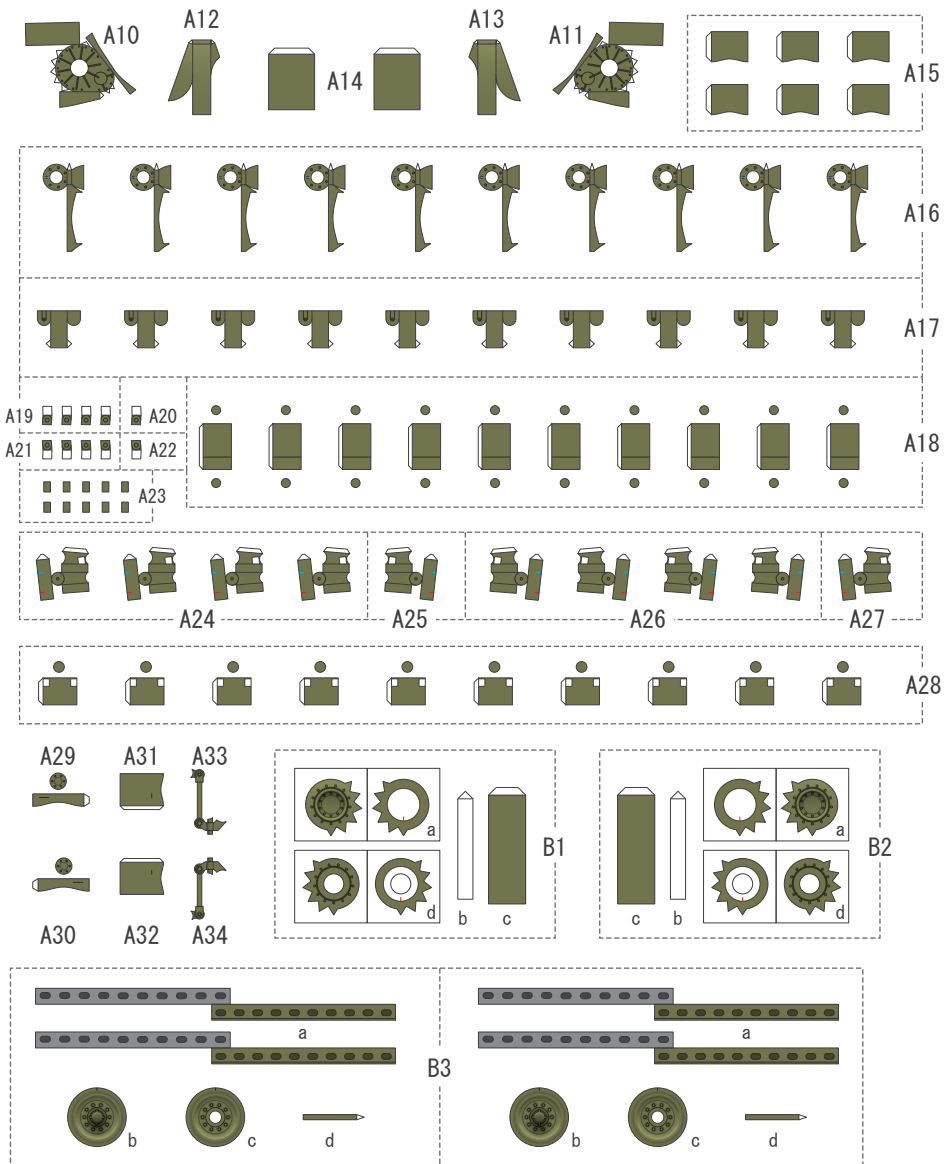

# M24 Chaffee

1/72  
SCALE

箱之工房  
HAKO NO KOU BOU  
<http://lazylife.at-ninja.jp/>

1/2  
PAGE

このページは1 ページ目の裏面に印刷して下さい