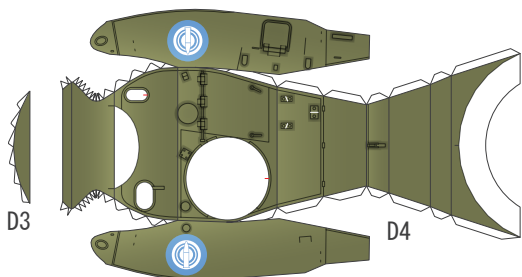

M24 Chaffee

1/72
SCALE

箱之工房
HAKO NO KOU BOU
<http://lazylife.at-ninja.jp/>

2/2
PAGE

B7

B8

B9

履帯はこの形に合わせて作ってください。➡