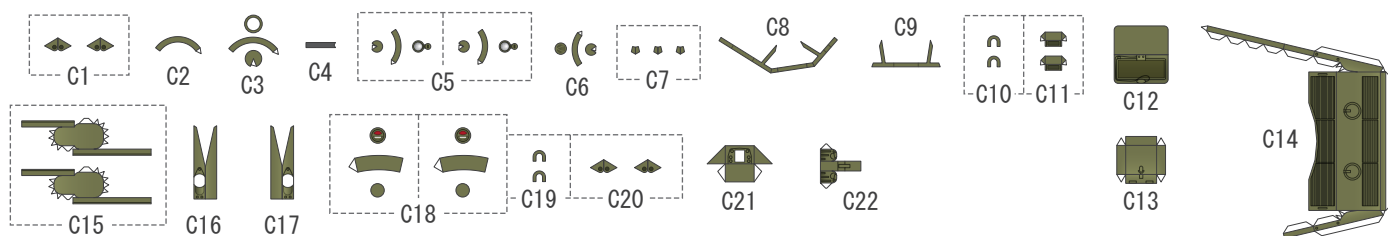

M24 Chaffee

1/72
SCALE

箱之工房
HAKO NO KOU BOU
<http://lazylife.at-ninja.jp/>

2/2
PAGE

B7

B8

B9

履帯はこの形に合わせて作ってください。➡