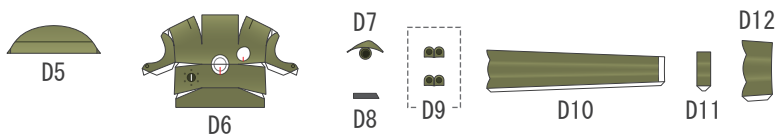

M24 Chaffee

1/72
SCALE

箱之工房
HAKO NO KOU BOU
<http://lazylife.at-ninja.jp/>

2/2
PAGE

B7

B8

B9

履帯はこの形に合わせて作ってください。➡