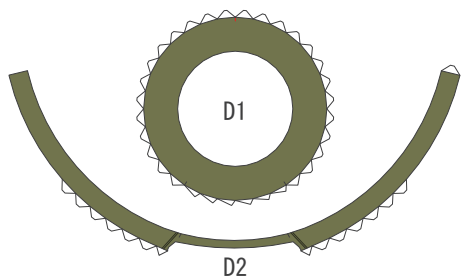

M24 Chaffee

1/72
SCALE

箱之工房
HAKO NO KOU BOU
<http://lazylife.at-ninja.jp/>

2/2
PAGE

B7

B8

B9

履帯はこの形に合わせて作ってください。➡