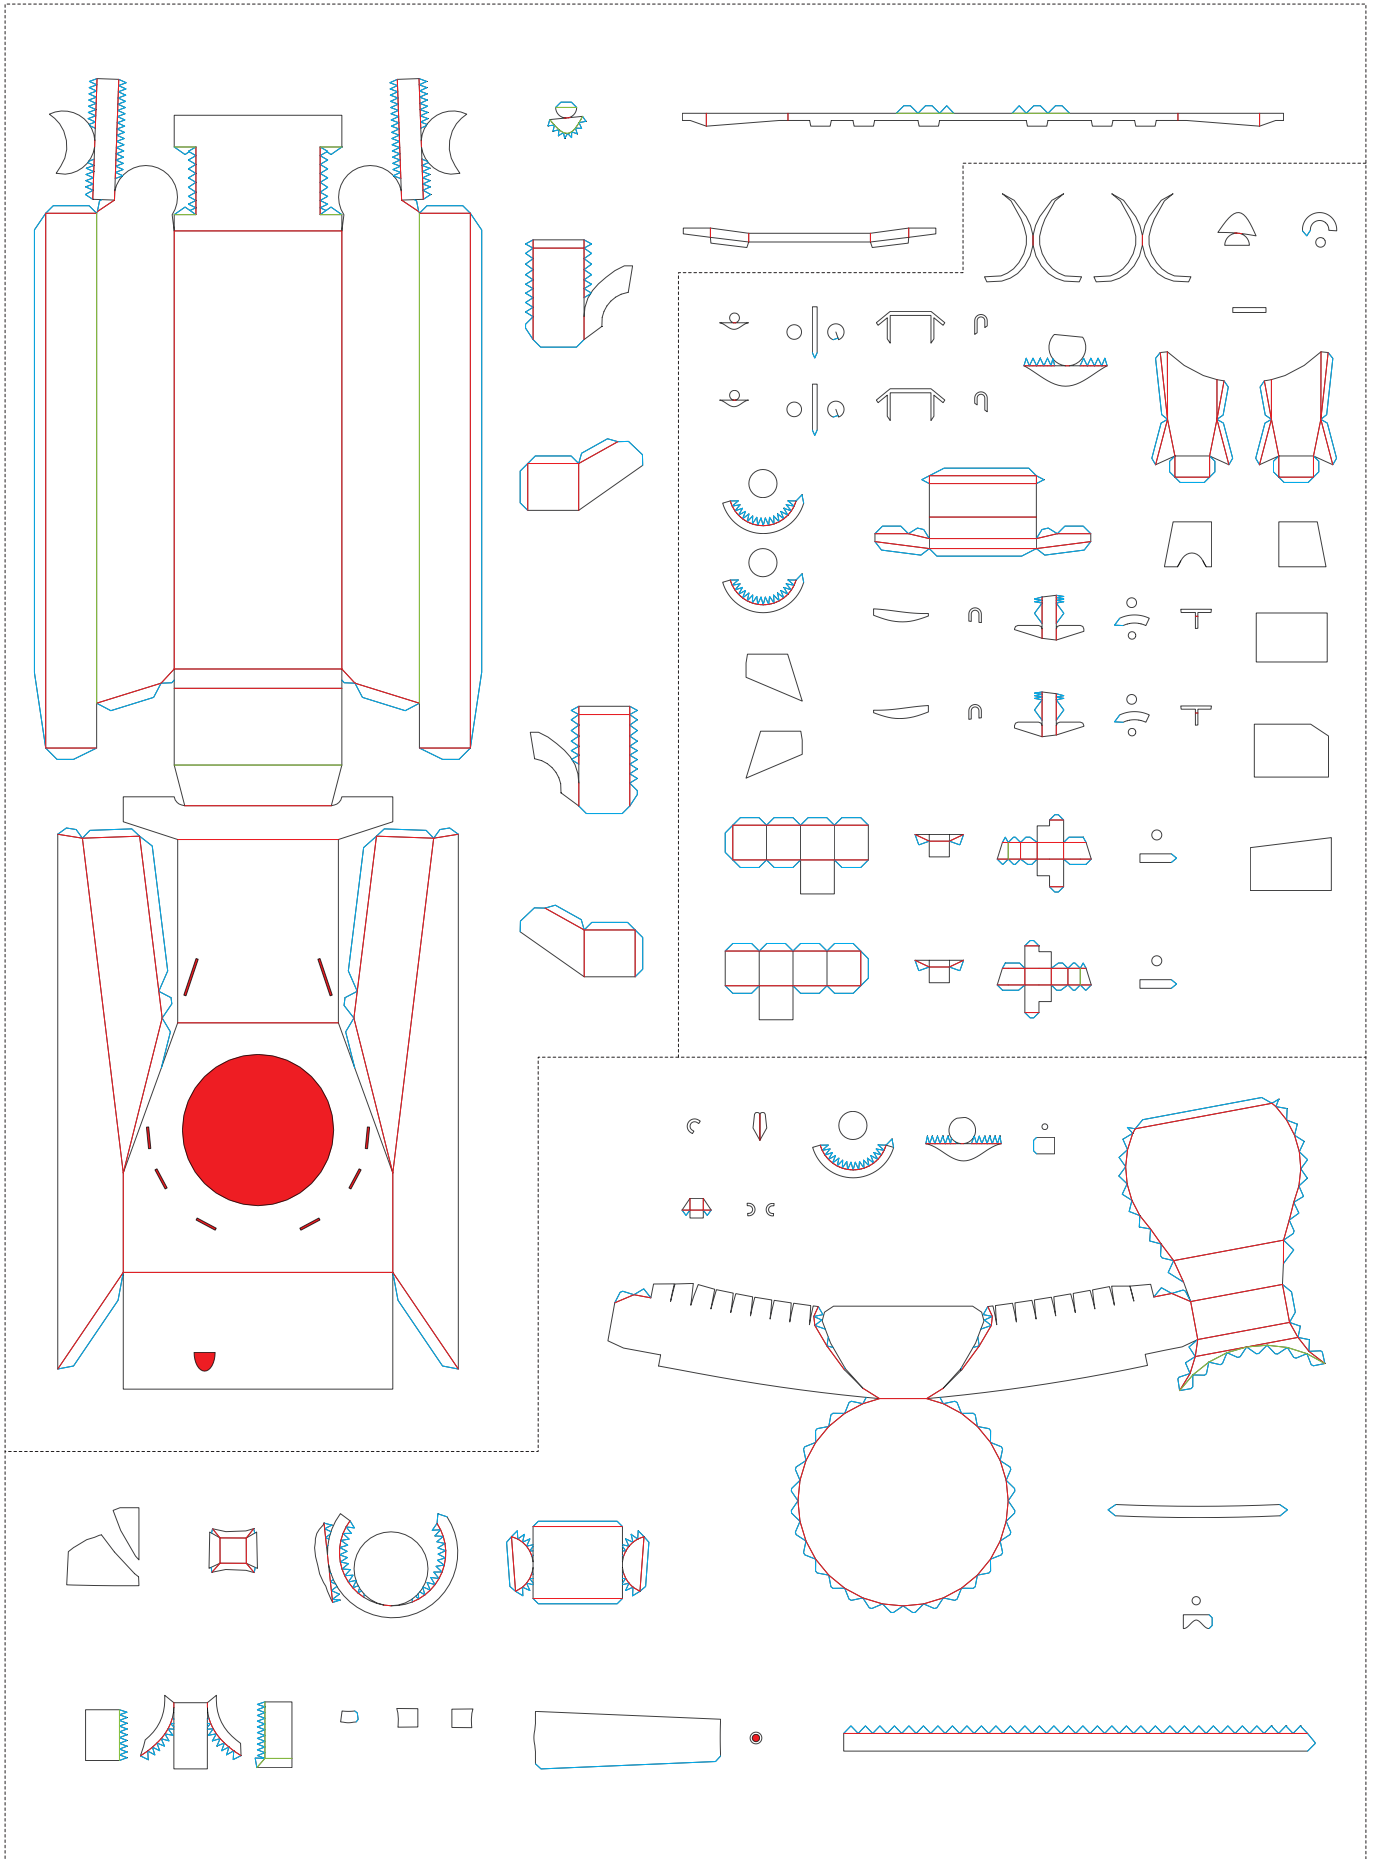

M4 Sheman

1/72
SCALE

— 谷折り 〰 糊代
— 山折り ■ 切り抜き

1/3
PAGE

M4 Sheman

1/72
SCALE

— 谷折り — 糊代
— 山折り ■ 切り抜き

2/3
PAGE

履帯はこの形に合わせて
作ってください。

M4 Sheman

1/72
SCALE

— 谷折り — 糊代
— 山折り ■ 切り抜き

3/3
PAGE

履帯はこの形に合わせて
作ってください。