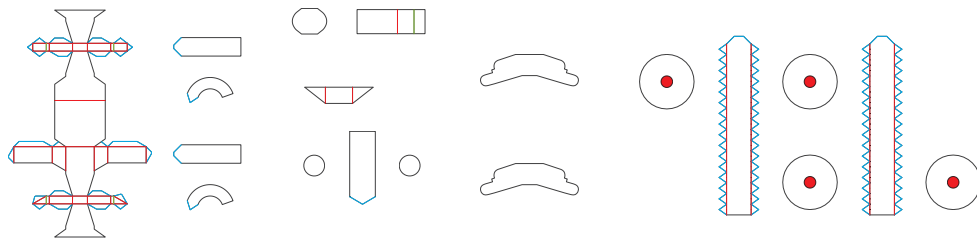

M4 Sheman

1/72
SCALE

— 谷折り 〰 糊代
— 山折り ■ 切り抜き

1/3
PAGE

M4 Sheman

1/72
SCALE

— 谷折り — 糊代
— 山折り ■ 切り抜き

2/3
PAGE

履帯はこの形に合わせて
作ってください。

M4 Sheman

1/72
SCALE

— 谷折り — 糊代
— 山折り ■ 切り抜き

3/3
PAGE

履帯はこの形に合わせて
作ってください。