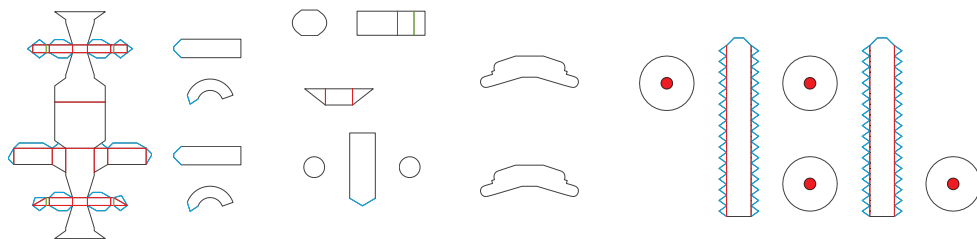

M4 Sheman

1/72
SCALE

— 谷折り 〰 糊代
— 山折り ■ 切り抜き

1/3
PAGE

M4 Sheman

1/72
SCALE

— 谷折り — 糊代
— 山折り ■ 切り抜き

2/3
PAGE

履帯はこの形に合わせて
作ってください。

M4 Sheman

1/72
SCALE

— 谷折り — 糊代
— 山折り ■ 切り抜き

3/3
PAGE

履帯はこの形に合わせて
作ってください。