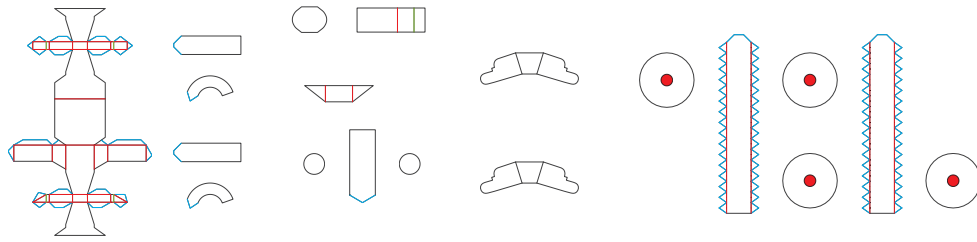

M4 Sheman

1/72
SCALE

— 谷折り 〰 糊代
— 山折り ■ 切り抜き

1/3
PAGE

M4 Sheman

1/72
SCALE

— 谷折り — 糊代
— 山折り ■ 切り抜き

2/3
PAGE

履帯はこの形に合わせて
作ってください。

M4 Sheman

1/72
SCALE

— 谷折り — 糊代
— 山折り ■ 切り抜き

3/3
PAGE

履帯はこの形に合わせて
作ってください。