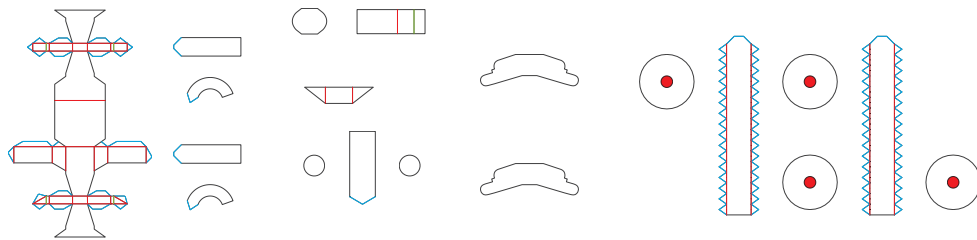

M4 Sheman

1/72
SCALE

— 谷折り 〰 糊代
— 山折り ■ 切り抜き

1/3
PAGE

M4 Sheman

1/72
SCALE

— 谷折り — 糊代
— 山折り ■ 切り抜き

2/3
PAGE

履帯はこの形に合わせて
作ってください。

M4 Sheman

1/72
SCALE

— 谷折り — 糊代
— 山折り ■ 切り抜き

3/3
PAGE

履帯はこの形に合わせて
作ってください。