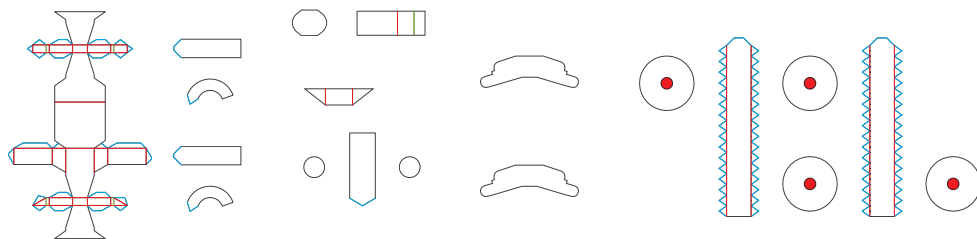

M4 Sheman

1/72
SCALE

— 谷折り 〰 糊代
— 山折り ■ 切り抜き

1/3
PAGE

M4 Sheman

1/72
SCALE

— 谷折り — 糊代
— 山折り ■ 切り抜き

2/3
PAGE

履帯はこの形に合わせて
作ってください。

M4 Sheman

1/72
SCALE

— 谷折り — 糊代
— 山折り ■ 切り抜き

3/3
PAGE

履帯はこの形に合わせて
作ってください。