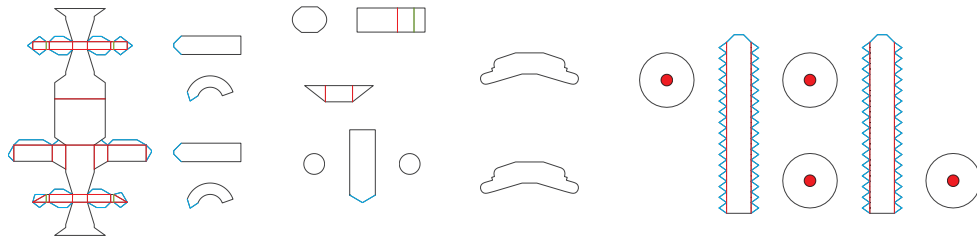

M4 Sheman

1/72
SCALE

— 谷折り 〰 糊代
— 山折り ■ 切り抜き

1/3
PAGE

M4 Sheman

1/72
SCALE

— 谷折り — 糊代
— 山折り ■ 切り抜き

2/3
PAGE

履帯はこの形に合わせて
作ってください。

M4 Sheman

1/72
SCALE

— 谷折り — 糊代
— 山折り ■ 切り抜き

3/3
PAGE

履帯はこの形に合わせて
作ってください。