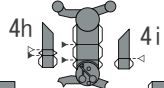

IV号戦車D型

1/72
SCALE

山折り
谷折り
切り抜き

2/3
PAGE

4a

4b

4c

4d

4e

4f

4g

4j

4g

4j

4g

4j

4g

4j

4l

4l

4l

4l

4m

5f

5a

5b

5c

5e

5d

5g

5j

5g

5j

5g

5j

5g

5j

5l

5l

5l

5l

5m

履帯はこの形に合わせて
作ってください。