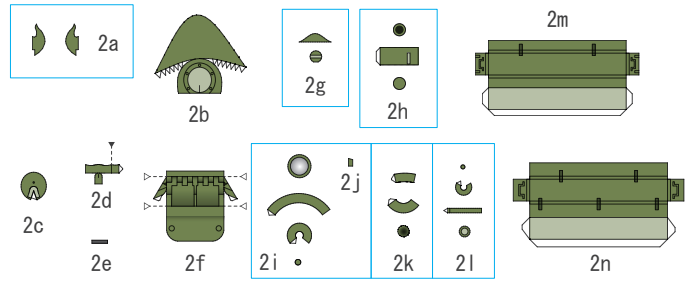

# T-34-76 model 1943

1/72  
SCALE

山折り  
谷折り  
切り抜き

1/2  
PAGE

このページは1ページ目の裏面に印刷して下さい