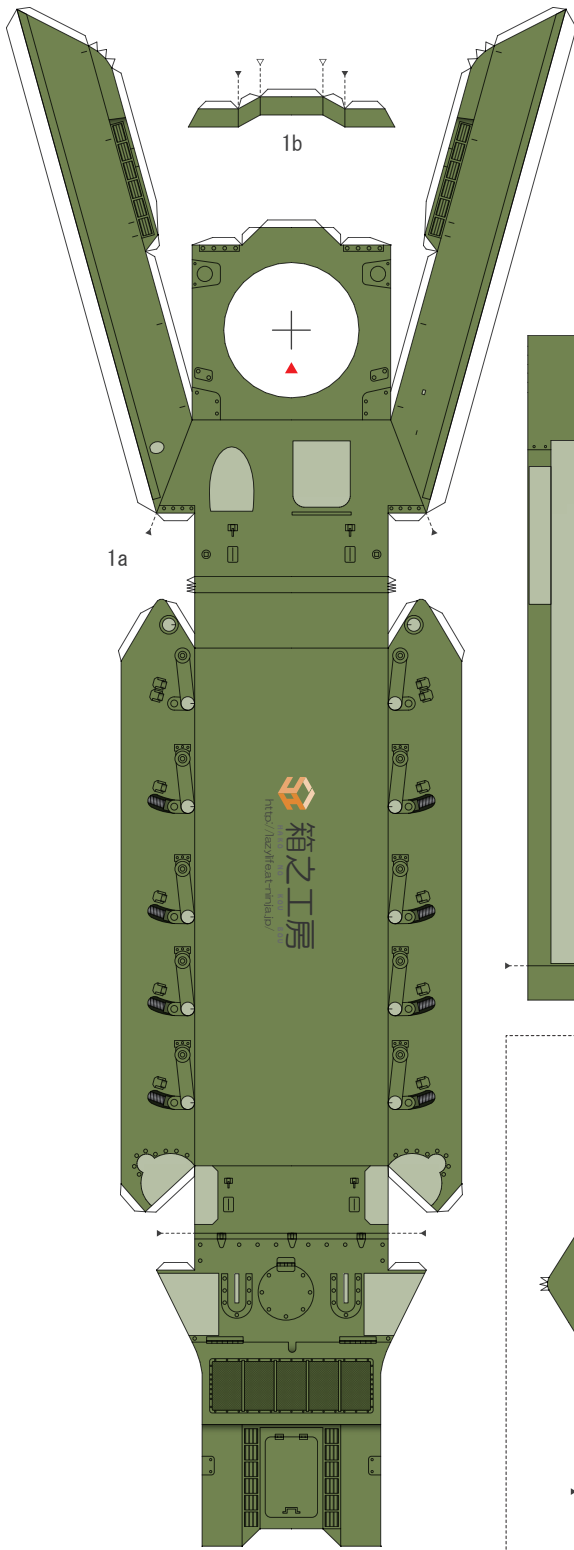

# T-34-76 model 1943

1/72  
SCALE

山折り  
谷折り  
切り抜き

1/2  
PAGE

このページは1ページ目の裏面に印刷して下さい