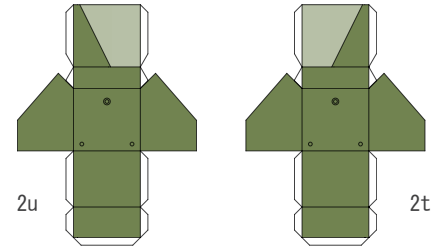

# T-34-76 model 1943

1/72  
SCALE

山折り  
谷折り  
切り抜き

1/2  
PAGE

このページは1ページ目の裏面に印刷して下さい