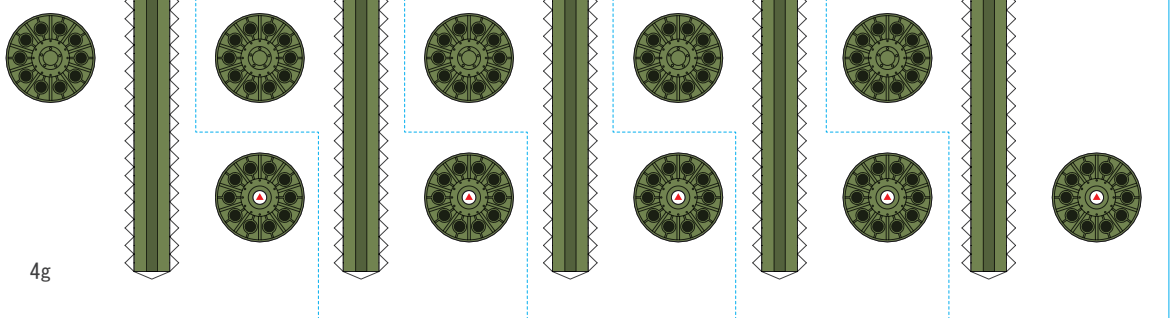

T-34-76 model 1943

1/72
SCALE

山折り
谷折り
切り抜き

2/2
PAGE

4a

4c

4d

4e

4f

4b

4g