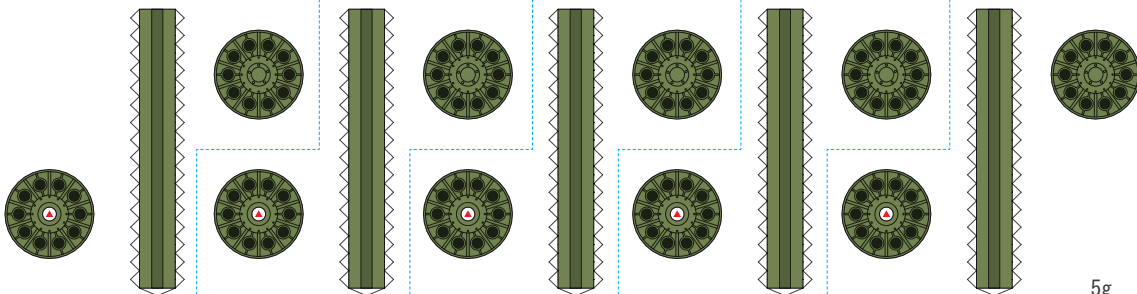

T-34-76 model 1943

1/72
SCALE

山折り
谷折り
切り抜き

2/2
PAGE

4a

4c

4d

4e

4f

4b

4g

4h

5f

5e

5c

5d

5a

5g

5b

5h

履帯はこの形に合わせて
作ってください。