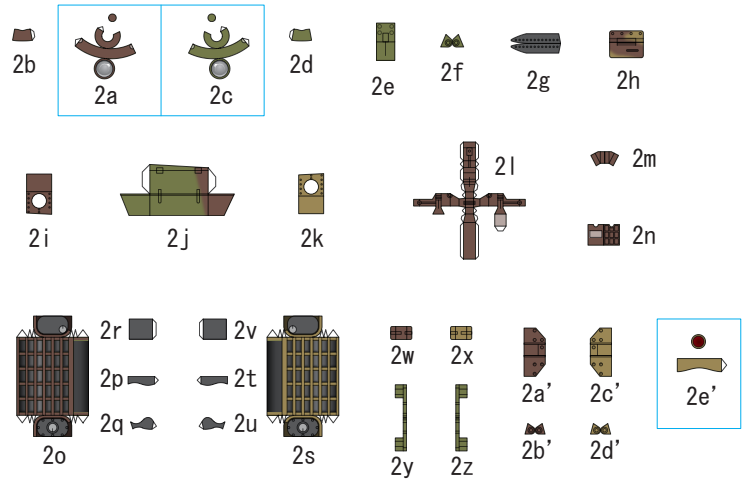

三式中戦車 チヌ

1/72
SCALE

1/3
PAGE

このページは1 ページ目の裏面に印刷して下さい