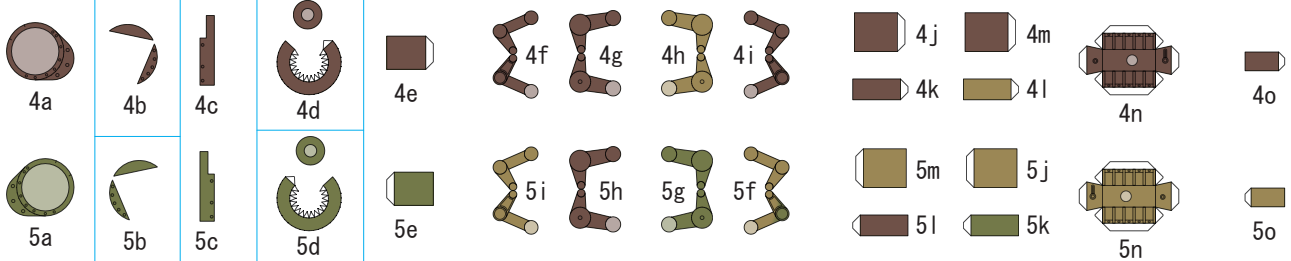

三式中戦車 チヌ

1/72
SCALE

1/3
PAGE

このページは1 ページ目の裏面に印刷して下さい