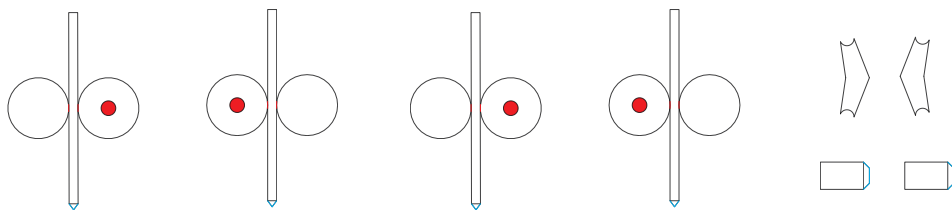

三式中戦車 子又

1/72
SCALE

— 谷折り / 山折り
— 糊代 / 切り抜き

1/3
PAGE

三式中戦車 チヌ

1/72
SCALE

— 谷折り 〰 糊代
— 山折り ■ 切り抜き

2/3
PAGE

三式中戦車 チヌ

1/72
SCALE

— 谷折り 〰 糊代
— 山折り ■ 切り抜き

3/3
PAGE

履帯はこの形に合わせて
作ってください。