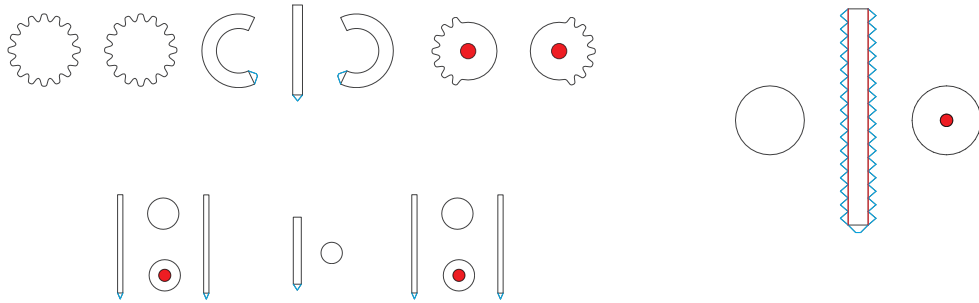

三式中戦車 子又

1/72
SCALE

— 谷折り / 山折り
— 糊代 / 切り抜き

1/3
PAGE

三式中戦車 チヌ

1/72
SCALE

— 谷折り 〰 糊代
— 山折り ■ 切り抜き

2/3
PAGE

三式中戦車 チヌ

1/72
SCALE

— 谷折り 〰 糊代
— 山折り ■ 切り抜き

3/3
PAGE

履帯はこの形に合わせて
作ってください。