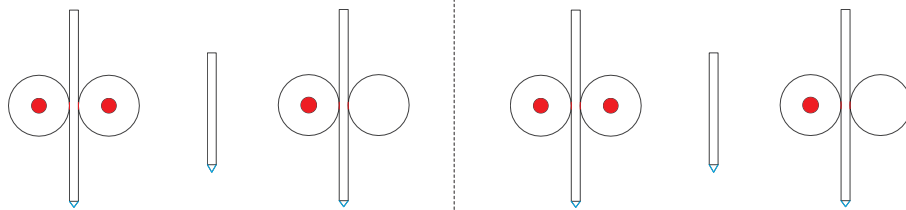

三式中戦車 子又

1/72
SCALE

— 谷折り / 山折り
— 糊代 / 切り抜き

1/3
PAGE

三式中戦車 チヌ

1/72
SCALE

— 谷折り 〰 糊代
— 山折り ■ 切り抜き

2/3
PAGE

三式中戦車 チヌ

1/72
SCALE

— 谷折り 〰 糊代
— 山折り ■ 切り抜き

3/3
PAGE

履帯はこの形に合わせて
作ってください。