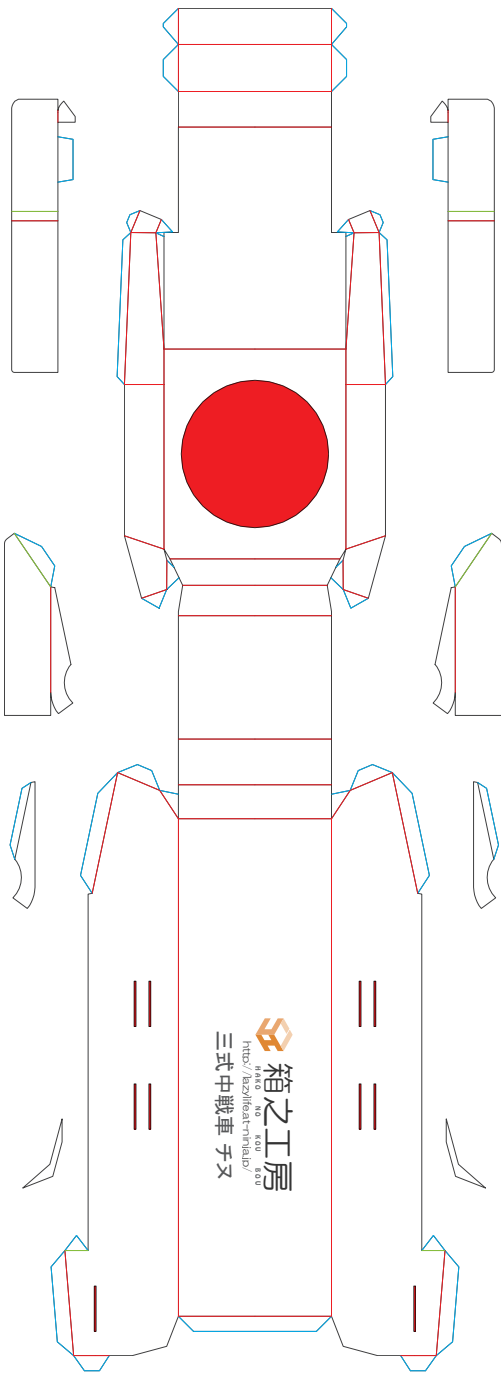

三式中戦車 子又

1/72
SCALE

— 谷折り / 山折り
— 糊代 / 切り抜き

1/3
PAGE

三式中戦車 チヌ

1/72
SCALE

— 谷折り 〰 糊代
— 山折り ■ 切り抜き

2/3
PAGE

三式中戦車 チヌ

1/72
SCALE

— 谷折り 〰 糊代
— 山折り ■ 切り抜き

3/3
PAGE

履帯はこの形に合わせて
作ってください。