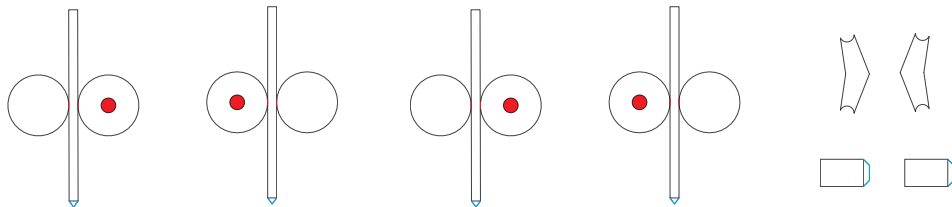

三式中戦車 子又

1/72
SCALE

— 谷折り / 山折り
— 糊代 / 切り抜き

1/3
PAGE

三式中戦車 チヌ

1/72
SCALE

— 谷折り 〰 糊代
— 山折り ■ 切り抜き

2/3
PAGE

三式中戦車 チヌ

1/72
SCALE

— 谷折り 〰 糊代
— 山折り ■ 切り抜き

3/3
PAGE

履帯はこの形に合わせて
作ってください。