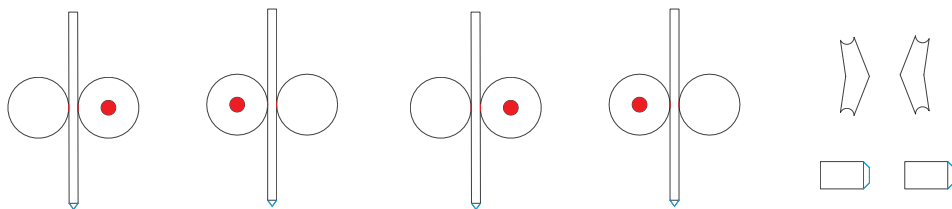

三式中戦車 子又

1/72
SCALE

— 谷折り / 山折り
— 糊代 / 切り抜き

1/3
PAGE

三式中戦車 チヌ

1/72
SCALE

— 谷折り 〰 糊代
— 山折り ■ 切り抜き

2/3
PAGE

三式中戦車 チヌ

1/72
SCALE

— 谷折り 〰 糊代
— 山折り ■ 切り抜き

3/3
PAGE

履帯はこの形に合わせて
作ってください。