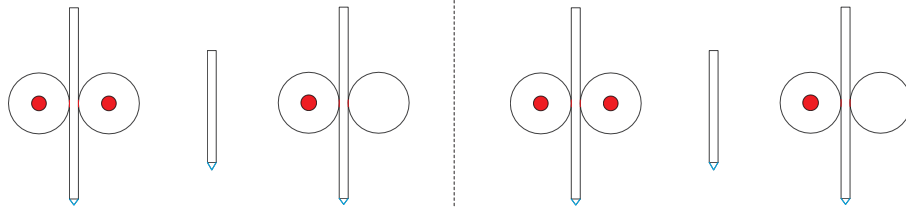

三式中戦車 子又

1/72
SCALE

— 谷折り / 山折り
— 糊代 / 切り抜き

1/3
PAGE

三式中戦車 チヌ

1/72
SCALE

— 谷折り 〰 糊代
— 山折り ■ 切り抜き

2/3
PAGE

三式中戦車 チヌ

1/72
SCALE

— 谷折り 〰 糊代
— 山折り ■ 切り抜き

3/3
PAGE

履帯はこの形に合わせて
作ってください。