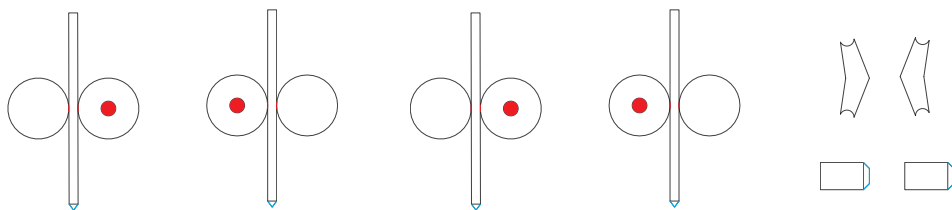

三式中戦車 子又

1/72
SCALE

— 谷折り / 山折り
— 糊代 / 切り抜き

1/3
PAGE

三式中戦車 チヌ

1/72
SCALE

— 谷折り 〰 糊代
— 山折り ■ 切り抜き

2/3
PAGE

三式中戦車 チヌ

1/72
SCALE

— 谷折り 〰 糊代
— 山折り ■ 切り抜き

3/3
PAGE

履帯はこの形に合わせて
作ってください。