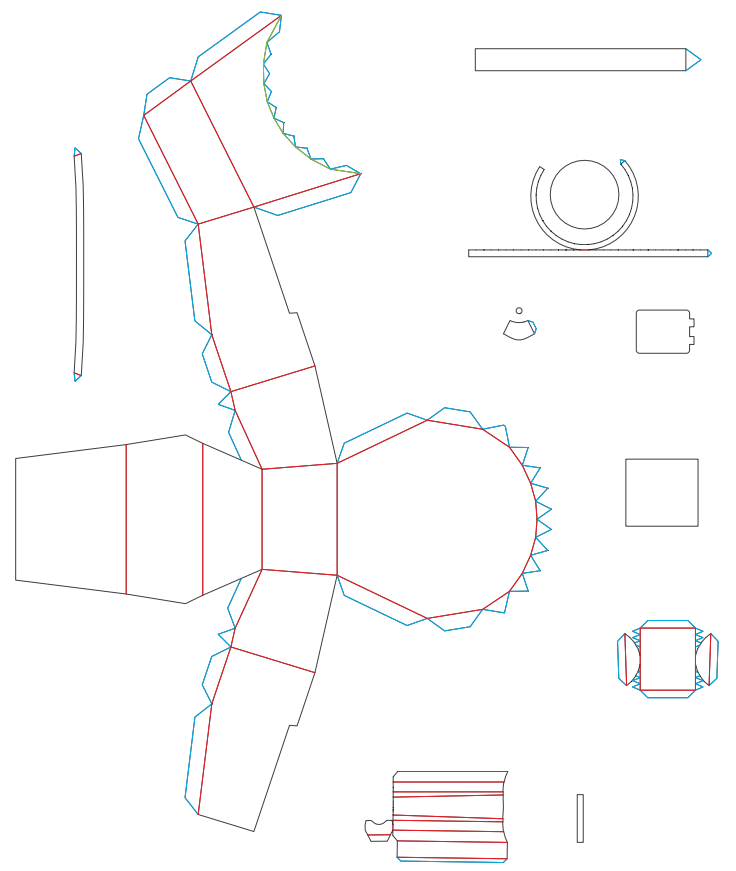

三式中戦車 子又

1/72
SCALE

— 谷折り / 山折り
— 糊代 / 切り抜き

1/3
PAGE

三式中戦車 チヌ

1/72
SCALE

— 谷折り 〰 糊代
— 山折り ■ 切り抜き

2/3
PAGE

三式中戦車 チヌ

1/72
SCALE

— 谷折り 〰 糊代
— 山折り ■ 切り抜き

3/3
PAGE

履帯はこの形に合わせて
作ってください。